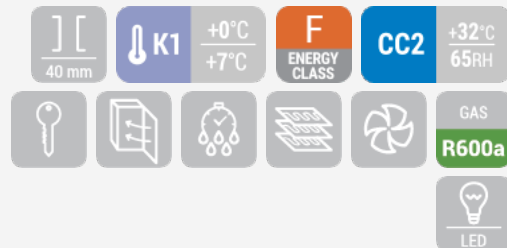

ΑΝΑΨΥΚΤΙΚΑ | Ψυγείο αναψυκτικών

ΨΥΓΕΙΑ SLIM ▶ ΒΙΤΡΙΝΕΣ ΣΗΝΤΗΡΗΣΗΣ ▶ ΒΑΜΜΕΝΑ ΛΕΥΚΑ

TKG 188C

CUSTOMIZATION
AVAILABLE
PERSONALIZZAZIONE
DISPONIBILE

ΛΕΠΤΟΜΕΡΕΙΕΣ

ΓΕΝΙΚΑ ΧΑΡΑΚΤΗΡΙΣΤΙΚΑ

- 180lt ψυγείο αναψυκτικών slim με διαφημιστική μετώπη
- Λευκή λαμαρίνα εξωτερικά και εσωτερικά
- Εξατμιστής Roll-Bond με υποβοήθηση ανεμιστήρα
- Αυτόματη απόψυξη μέσω κύκλου συμπιεστή
- Κυκλοπεντάνιο ως Παράγοντας Αφρού Μόνωσης (40mm σε κάθε πλευρά)
- Ηλεκτρονικός Θερμοστάτης
- Εσωτερικό κάθετο LED/LED στην μετώπη
- Αφαιρούμενο Λάστιχο πόρτας
- Λευκές ρυθμιζόμενες σχάρες: 5τμχ.
- Πόρτα με αυτόματη επαναφορά
- Χερούλι κατά μήκος του προφίλ της πόρτας
- Διπλό σκληρυμένο τζάμι ασφαλείας
- 2 Ρυθμιζόμενα ποδαράκια + 4 ροδάκια στην πλάτη
- Ενεργειακή κλάση: F

ΤΕΧΝΙΚΕΣ ΠΡΟΔΙΑΓΡΑΦΕΣ

Χωρητικότητα	180 L
Θερμοκρασία	K1 (0°C~+7°C)
Κατανάλωση	2.65 kWh/24h
Ονομαστική ισχύς	140 W
Επίπεδο θορύβου	49 dB(A)
Καθαρό Βάρος	64 Kg
Μεικτό βάρος	70 Kg
Εξωτερικές διαστάσεις (ΠχΒχΥ σε mm)	435x460x2013
Εσωτερικές διαστάσεις (ΠχΒχΥ σε mm)	355x363x1408
Διαστάσεις συσκευασίας (ΠχΒχΥ σε mm)	500x550x2060
Ποσότητα φόρτωσης 20"/40"/40"HQ	44/96/108